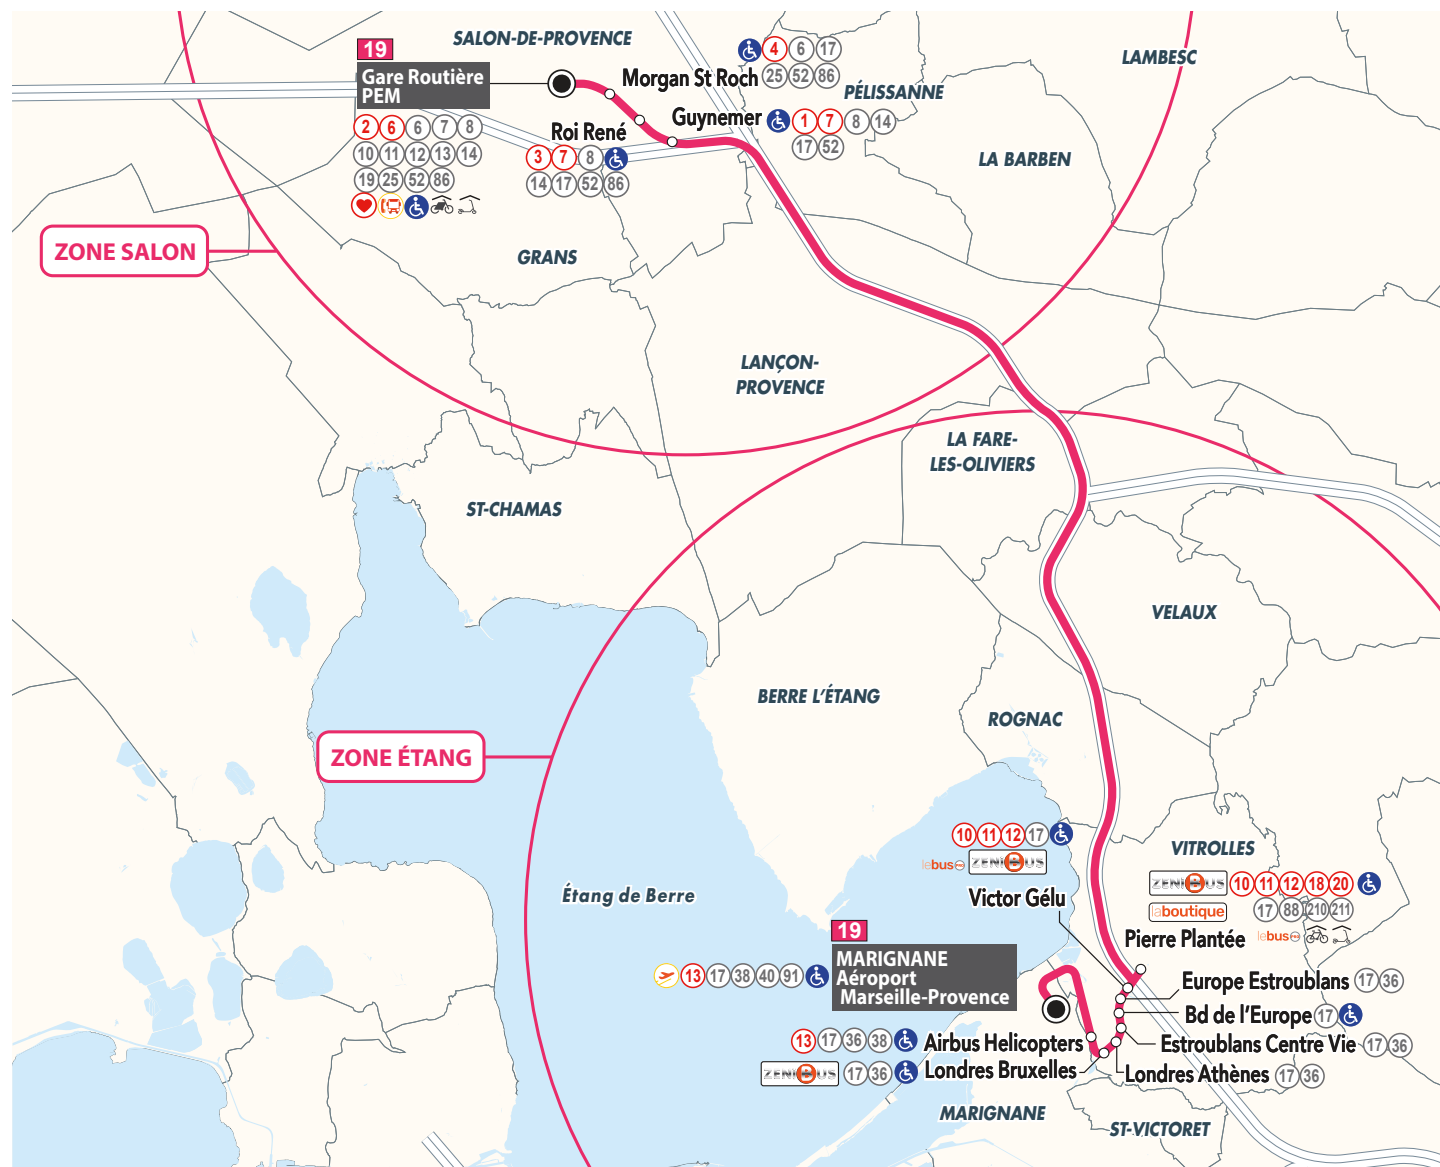

Direct par autoroute

- Correspondance Lebus
- Correspondance Lecar
- Correspondance possible avec Lebus à la demande
- Arrêt aménagé pour personne à mobilité réduite

lebus lebus lecar levélo l'abrivélo leparking-relais larecharge lebus

Salon-de-Provence - Gare Routière PEM — Marignane - Aéroport Marseille Provence

JOURS DE FONCTIONNEMENT

DU LUNDI AU VENDREDI - MONDAY TO FRIDAY

PÉRIODE DE FONCTIONNEMENT

SAUF JOURS FÉRIÉS - EXCEPT BANK HOLIDAYS

SALON-DE-PROVENCE - Gare Routière	4:40	5:40	6:10	6:40	7:10	7:40	8:10	8:40	15:40	16:10	16:40	17:10	17:40	18:10	18:40
SALON-DE-PROVENCE - Morgan St Roch	4:43	5:43	6:13	6:43	7:14	7:44	8:14	8:44	15:44	16:14	16:44	17:14	17:44	18:14	18:44
SALON-DE-PROVENCE - Roi René	4:44	5:44	6:14	6:44	7:16	7:46	8:16	8:46	15:46	16:16	16:46	17:16	17:46	18:16	18:46
SALON-DE-PROVENCE - Guynemer	4:45	5:45	6:15	6:45	7:17	7:47	8:17	8:47	15:47	16:17	16:47	17:17	17:47	18:17	18:47
VITROLLES - Victor Gelu	5:08	6:08	6:38	7:08	7:42	8:12	8:42	9:12	16:11	16:40	17:10	17:40	18:10	18:40	19:10
VITROLLES - Pierre Plantée	5:08	6:08	6:38	7:08	7:42	8:12	8:42	9:12	16:11	16:40	17:10	17:40	18:10	18:40	19:10
VITROLLES - Victor Gelu	5:09	6:09	6:39	7:09	7:43	8:13	8:43	9:13	16:12	16:41	17:11	17:41	18:11	18:41	19:11
VITROLLES - Europe Estroublans	5:10	6:10	6:40	7:10	7:44	8:14	8:44	9:14	16:13	16:42	17:12	17:42	18:12	18:42	19:12
VITROLLES - Boulevard de l'Europe	5:10	6:10	6:40	7:10	7:45	8:15	8:45	9:15	16:13	16:42	17:12	17:42	18:12	18:42	19:12
VITROLLES - Estroublans Centre Vie	5:11	6:11	6:41	7:11	7:45	8:15	8:45	9:15	16:14	16:43	17:13	17:43	18:13	18:43	19:13
VITROLLES - Londres Athènes	5:11	6:11	6:41	7:11	7:46	8:16	8:46	9:16	16:14	16:43	17:13	17:43	18:13	18:43	19:13
VITROLLES - Londres Bruxelles	5:12	6:12	6:42	7:12	7:47	8:17	8:47	9:17	16:15	16:44	17:14	17:44	18:14	18:44	19:14
MARIGNANE - Airbus Helicopters	5:14	6:14	6:45	7:15	7:50	8:20	8:50	9:20	16:18	16:47	17:17	17:47	18:17	18:47	19:17
MARIGNANE - G.R. Aéroport Marseille Provence	5:19	6:19	6:50	7:20	7:56	8:26	8:56	9:26	16:23	16:52	17:22	17:52	18:22	18:52	19:22

Marignane - Aéroport Marseille Provence — Salon-de-Provence - Gare Routière PEM

JOURS DE FONCTIONNEMENT

DU LUNDI AU VENDREDI - MONDAY TO FRIDAY

PÉRIODE DE FONCTIONNEMENT

SAUF JOURS FÉRIÉS - EXCEPT BANK HOLIDAYS